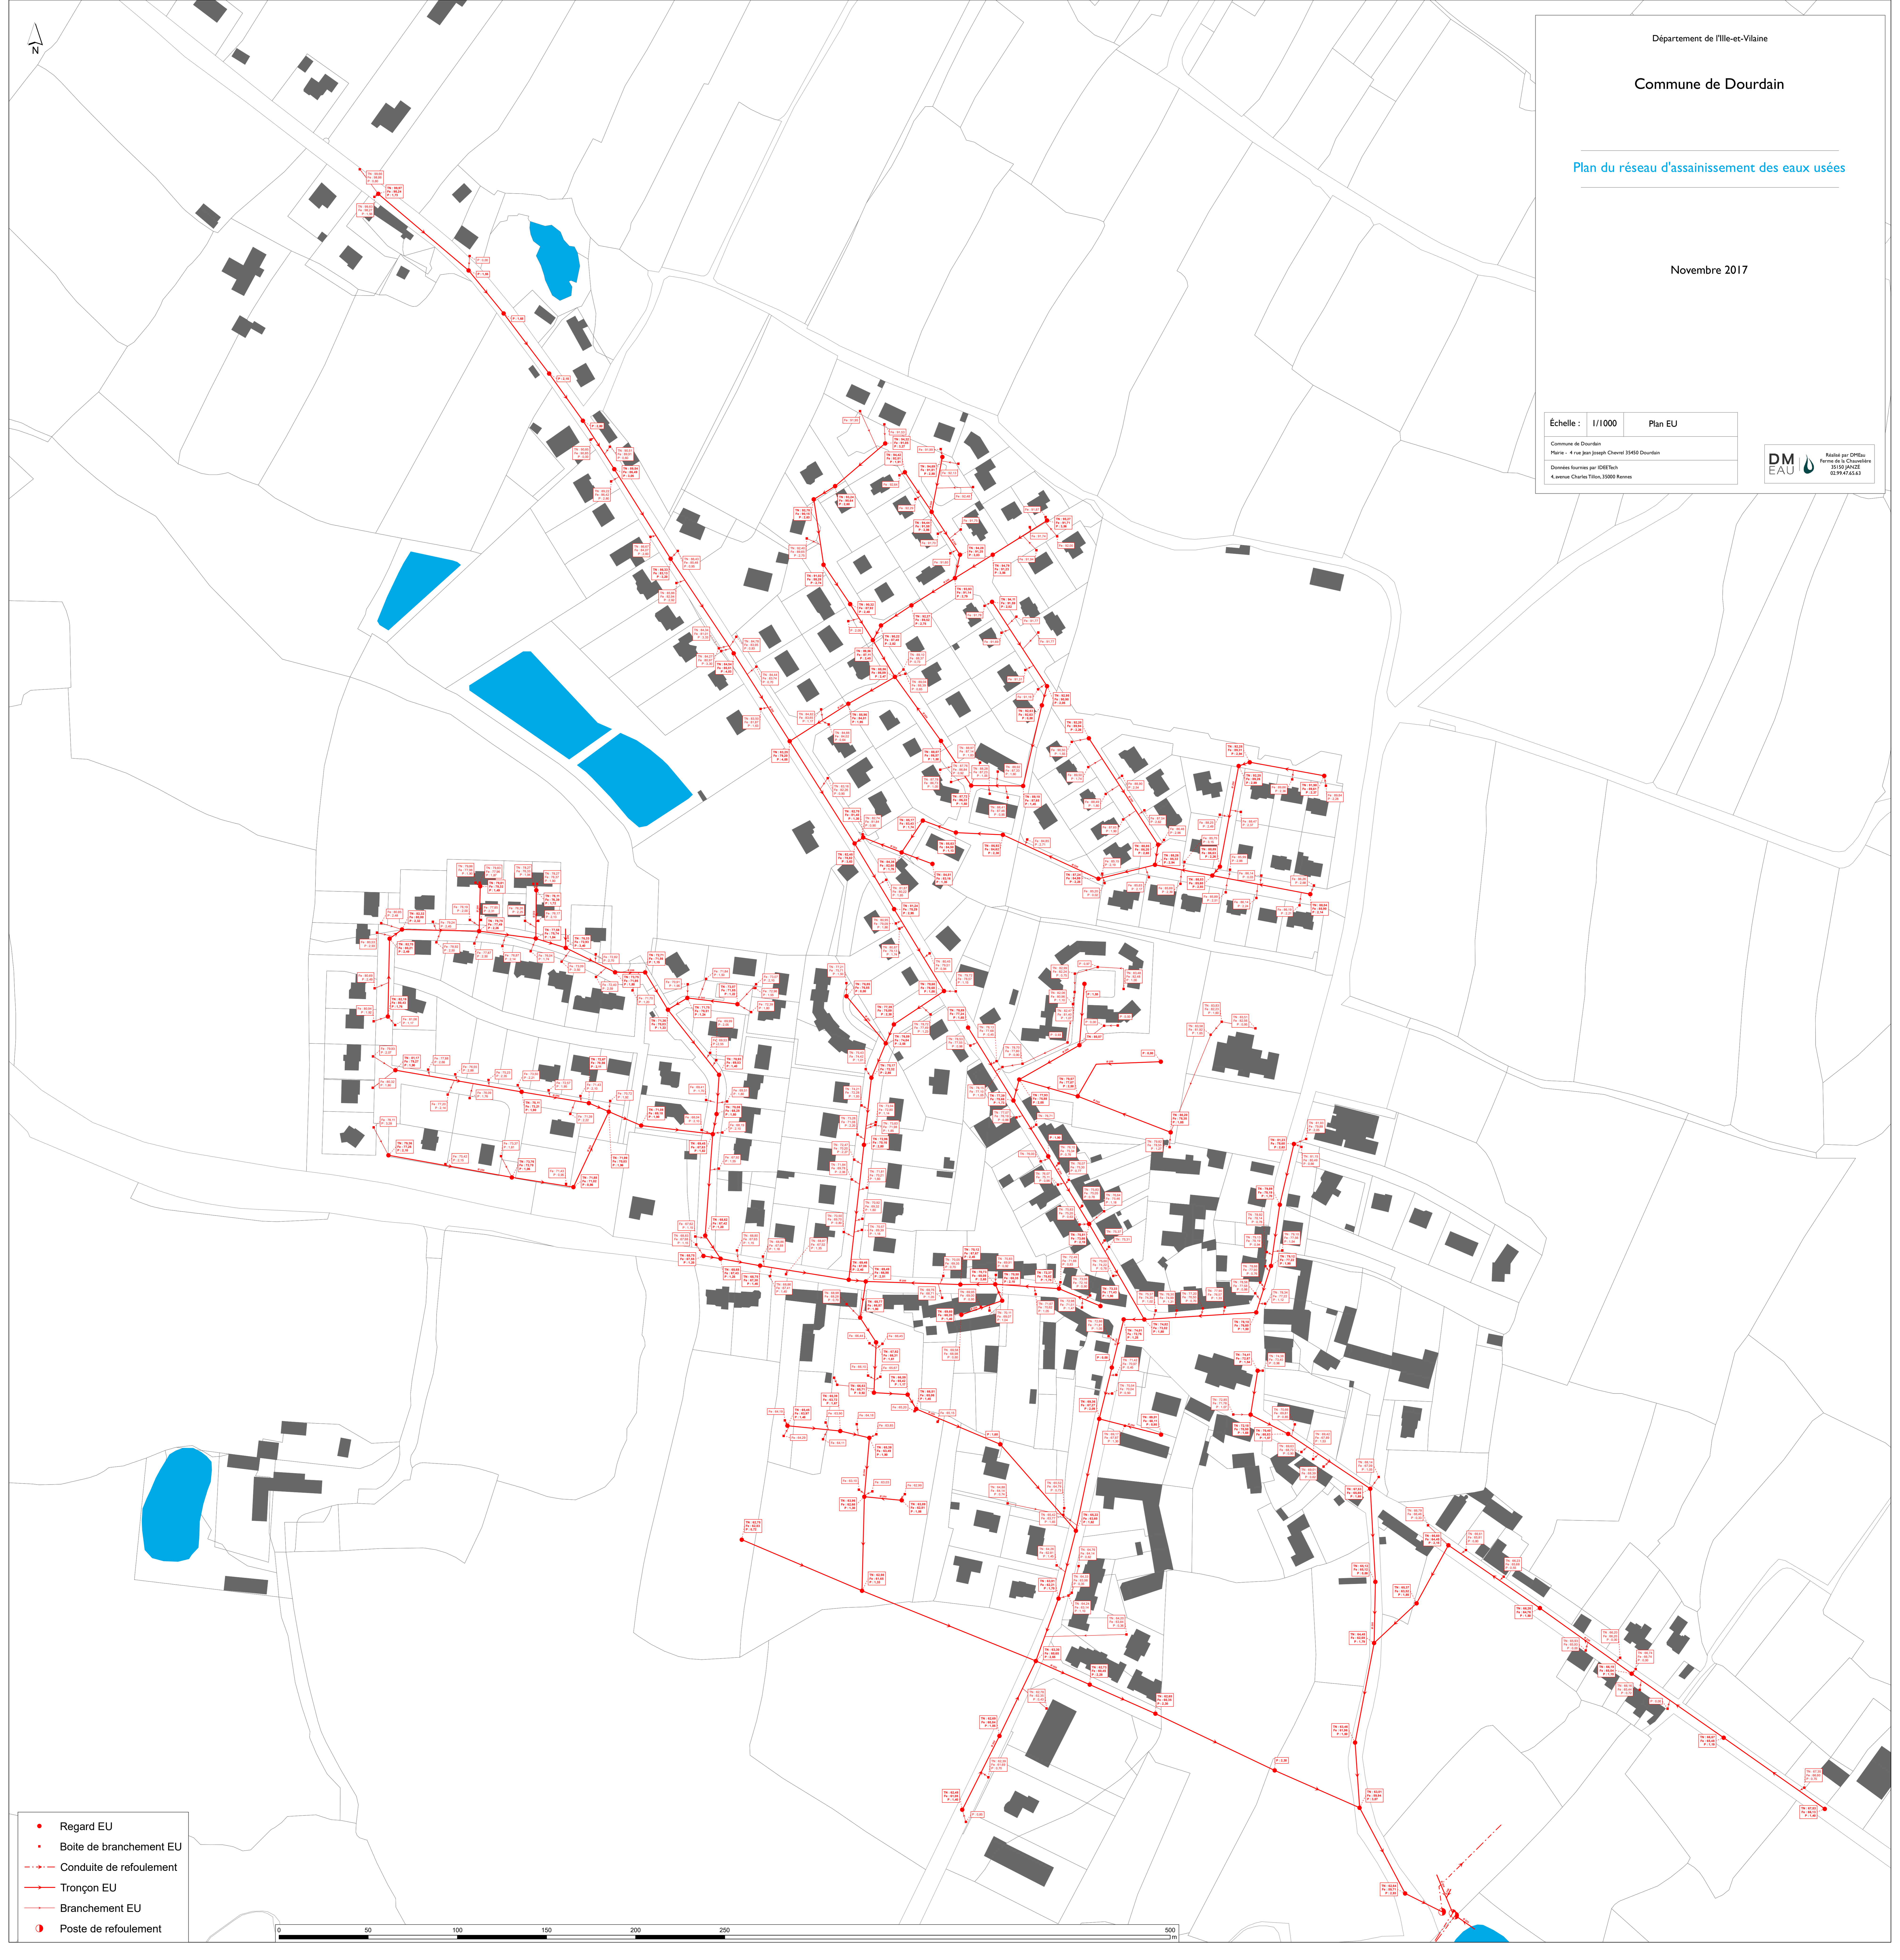

Échelle :	1/1000	Plan EU
Commune de Dourdain Maire - 4 rue Jean Joseph Chevrel 35450 Dourdain		
Données fournies par IDEETech 4 avenue Charles Tillon, 35000 Rennes		

- Regard EU
- Boîte de branchement EU
- - - Conduite de refoulement
- Tronçon EU
- Branchement EU
- Poste de refoulement